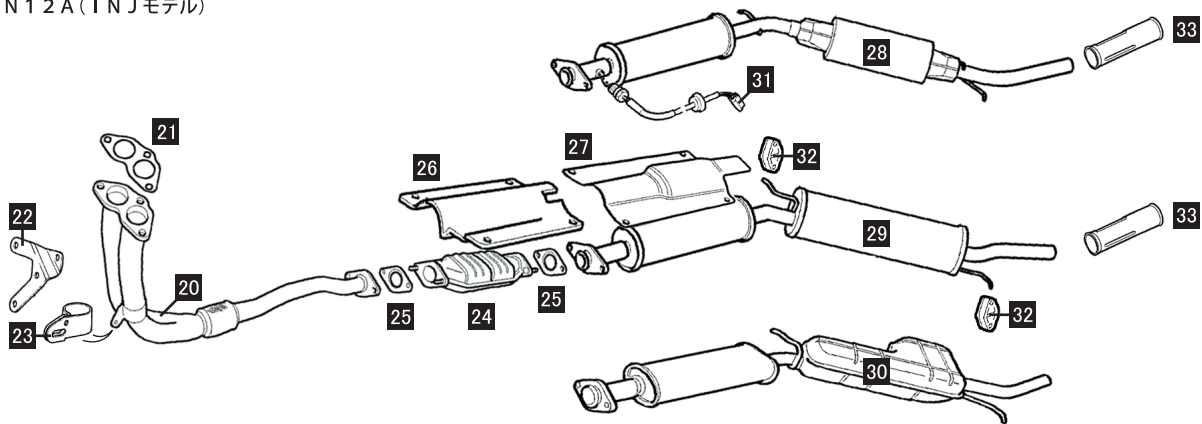

99X/99XA1/XN12 (キャブレターモデル)

XN12A (INJモデル)

PARTS NUMBER	DESCRIPTION	PRICE	REMARK
1	GEX177 マフラー-ASSY	¥ 21,000	1000cc
2	GEX200 エキゾーストパイプ	NLA	1000cc
3	GEX12017 "	¥ 23,000	1300cc キャブ
4	GEX7801 マフラー-クランプ	¥ 1,300	1300cc キャブ
	GEX7046 "	¥ 1,400	1000cc
5	GEX7526 エキゾーストブラケット	¥ 2,800	MT用
	GEX7786 "	NLA	AT用
6	GEX7053 マフラー-ブラケット	NLA	1000cc
	GEX7791 "	¥ 1,900	1300cc キャブ
7	GEX8069 キャタライザー	¥ 49,800	1300cc
	GEX7761 " ガスケット	¥ 600	1300cc
9	WEB10055 ヒートシールド	NLA	1300cc キャブ
10	GEX33479 マフラー-ASSY	NLA	1300cc
11	GEX7081Z マフラー-マウント(角型) / After	¥ 1,000	全車
12	GEX7251 " (丸型)	¥ 600	全車
	GEX7251Z " (丸型) / After	¥ 500	全車
13	GEX7082 マフラー-ブラケット	¥ 800	1000cc
	GEX7778 "	NLA	1300cc キャブ
14	GEX7052 "	NLA	1000cc
	GEX7777 "	NLA	1300cc キャブ
15	GEX7084 "	¥ 800	1000cc
16	SH605051 ホルト	¥ 400	全車
17	GFK5184 "	¥ 120	全車
18	GFK3212 ナット	¥ 120	全車
19	GEX1954 マフラー-カッター	NLA	1300cc -96Y