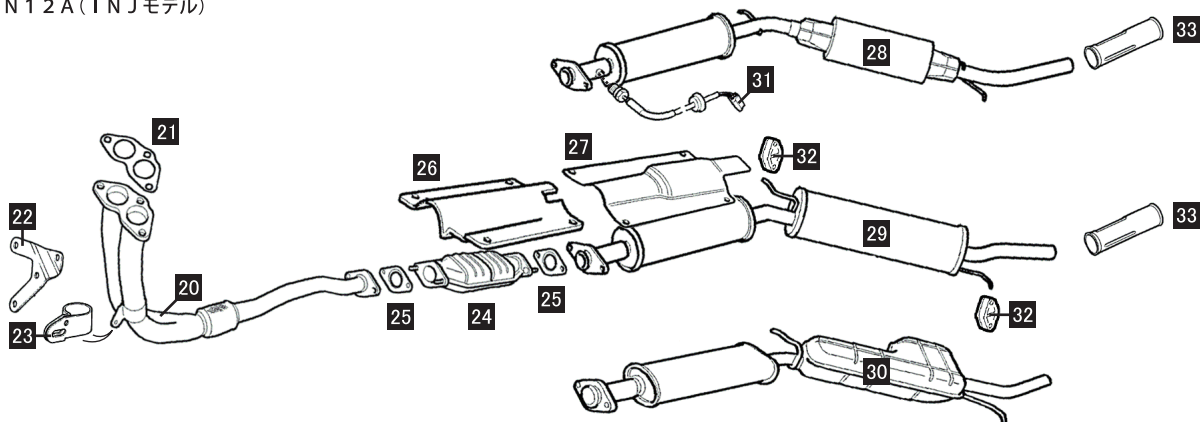

99X/99XA1/XN12 (キャブレターモデル)

XN12A (INJモデル)

PARTS NUMBER	DESCRIPTION	PRICE	REMARK
1	GEX177 マフラー-ASSY	¥ 21,000	1000cc
2	GEX200 エキゾーストパイプ	NLA	1000cc
3	GEX12017 "	¥ 23,000	1300cc キャブ
4	GEX7801 マフラー-クランプ	¥ 1,300	1300cc キャブ
	GEX7046 "	¥ 1,400	1000cc
5	GEX7526 エキゾーストブラケット	¥ 1,500	MT用
	GEX7786 "	NLA	AT用
6	GEX7053 マフラー-ブラケット	NLA	1000cc
	GEX7791 "	¥ 1,900	1300cc キャブ
7	GEX8069 キャタライザー	¥ 36,000	1300cc
	GEX7761 " ガasket	¥ 400	1300cc
9	WEB10055 ヒートシールド	NLA	1300cc キャブ
10	GEX33479 マフラー-ASSY	NLA	1300cc
11	GEX7081Z マフラー-マウント(角型) / After	¥ 1,000	全車
12	GEX7251 " (丸型)	¥ 600	全車
	GEX7251Z " (丸型) / After	¥ 500	全車
13	GEX7082 マフラー-ブラケット	¥ 400	1000cc
	GEX7778 "	NLA	1300cc キャブ
14	GEX7052 "	NLA	1000cc
	GEX7777 "	NLA	1300cc キャブ
15	GEX7084 "	¥ 780	1000cc
16	SH605051 ホルト	¥ 400	全車
17	GFK5184 "	¥ 120	全車
18	GFK3212 ナット	¥ 120	全車
19	GEX1954 マフラー-カッター	NLA	1300cc -96Y