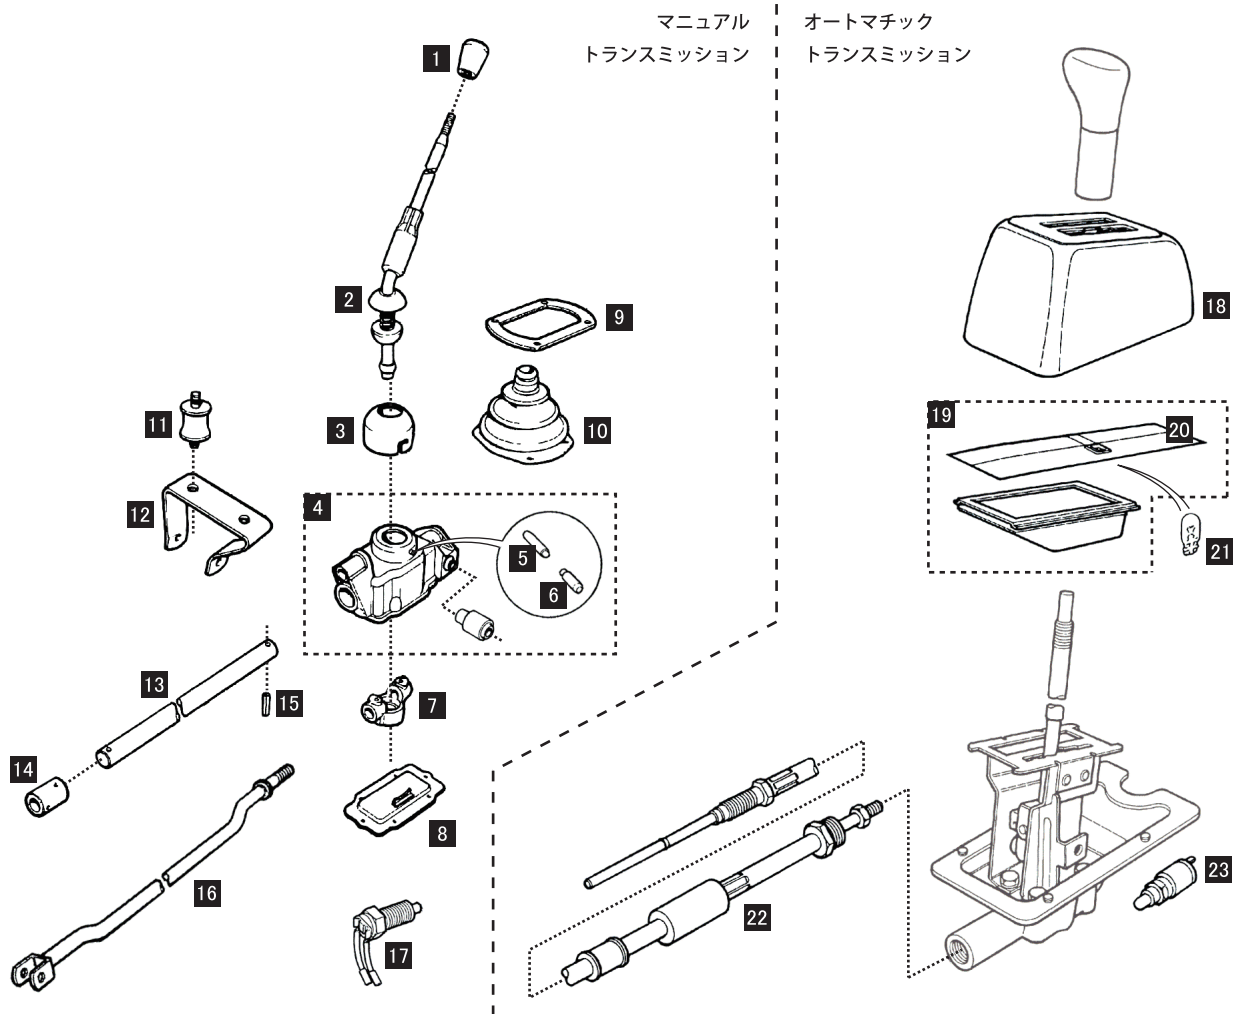

TRANSMISSION [MT/AT]

PARTS NUMBER	DESCRIPTION	PRICE	REMARK
1 UKJ10005	シフトノブ/黒プラスチック	NLA	1300cc MT
2 22A1932	シフトレバー	¥ 17,000	-96Y MT
UKE100790	シフトレバー	NLA	97Y- MT
3 22G1434	リテーナー	¥ 4,400	MT全車
4 DAM3670	リモートハウジング	¥ 26,200	MT全車
5 DAM2670	ピン	¥ 950	MT全車
6 22G2277	"	¥ 600	MT全車
7 22G2792	シフトチェンジエクステンション	¥ 8,900	MT全車
8 DAM8621	リモートケースカバー	NLA	MT全車
9 FJN10003	シフトブーツリテーナー	¥ 750	MT全車
10 CZH4278	シフトレバーブーツ	¥ 6,800	MT全車
11 22G2205	マウント	¥ 1,800	MT全車
12 22G2026	ブラケット	¥ 5,500	MT全車
13 DAM5067	シフトロッド	¥ 1,600	1000cc MT
UKN10023	"	¥ 2,200	1300cc MT
14 42H1116	エクステンションロッドカップリング	¥ 4,000	MT全車
15 RPS1416	ロールピン 3本使用	¥ 400	MT全車
16 22G1930	シフトステディロッド	¥ 4,800	1000cc MT
UKN10032	"	¥ 2,800	1300cc MT
17 GAE191A	バックスイッチ	¥ 3,500	MT全車

PARTS NUMBER	DESCRIPTION	PRICE	REMARK
18 UCJ10022PMA	シフトケース	¥ 13,500	1300cc AT
19 DAM4551	シフトインジケータ	NLA	1300cc AT
20 DAM4360	シフトスライド	¥ 1,300	1300cc AT
21 GLB800504	バルブ	¥ 200	1300cc AT
22 UCV10022	シフトケーブル	¥ 29,500	1300cc AT
23 13H5045	バックスイッチ	¥ 8,500	AT全車