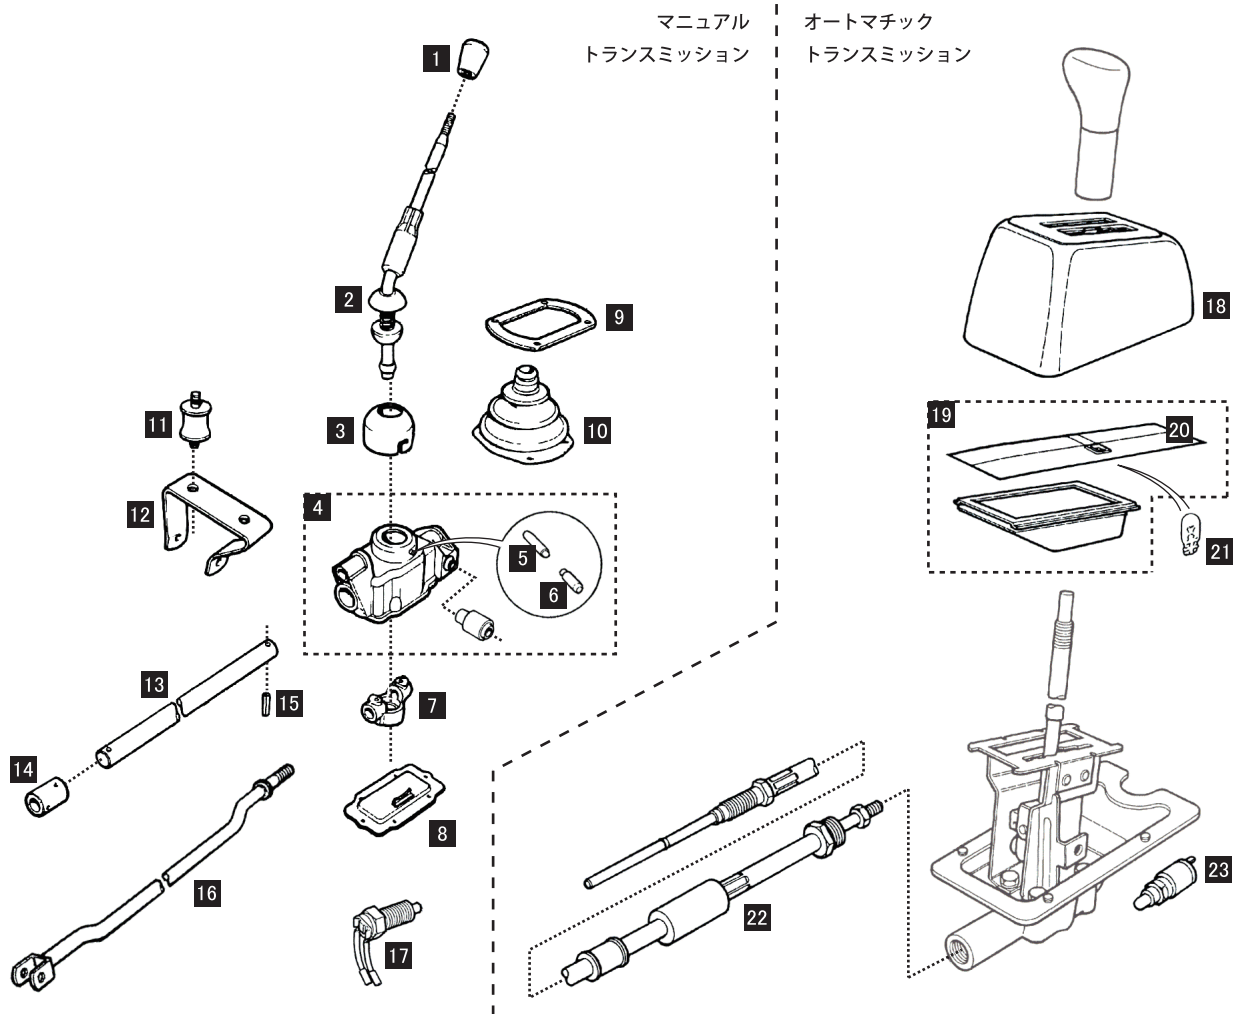

TRANSMISSION [MT/AT]

PARTS NUMBER	DESCRIPTION	PRICE	REMARK
1 UKJ10005	シフトノブ/黒プラスチック	NLA	1300cc MT
2 22A1932	シフトレバー	¥ 17,000	-96Y MT
UKE100790	シフトレバー	NLA	97Y- MT
3 22G1434	リテーナー	¥ 4,400	MT全車
4 DAM3670	リモートハウジング	¥ 26,200	MT全車
5 DAM2670	ピン	¥ 950	MT全車
6 22G2277	"	¥ 600	MT全車
7 22G2792	シフトチェンジエクステンション	¥ 8,900	MT全車
8 DAM8621	リモートケースカバー	NLA	MT全車
9 FJN10003	シフトブーツリテーナー	¥ 750	MT全車
10 CZH4278	シフトレバーブーツ	¥ 6,800	MT全車
11 22G2205	マウント	¥ 1,800	MT全車
12 22G2026	ブラケット	¥ 5,500	MT全車
13 DAM5067	シフトロッド*	¥ 1,600	1000cc MT
UKN10023	"	¥ 2,200	1300cc MT
14 42H1116	エクステンションロッドカップリング*	¥ 4,000	MT全車
15 RPS1416	ロールピン 3本使用	¥ 400	MT全車
16 22G1930	シフトステディロッド*	¥ 4,800	1000cc MT
UKN10032	"	¥ 2,800	1300cc MT
17 GAE191A	バックスイッチ	¥ 3,500	MT全車

PARTS NUMBER	DESCRIPTION	PRICE	REMARK
18 UCJ10022PMA	シフトケース	¥ 13,500	1300cc AT
19 DAM4551	シフトインジケータ	NLA	1300cc AT
20 DAM4360	シフトスライド*	¥ 1,300	1300cc AT
21 GLB800504	バルブ	¥ 200	1300cc AT
22 UCV10022	シフトケーブル	¥ 29,500	1300cc AT
23 13H5045	バックスイッチ	¥ 8,500	AT全車