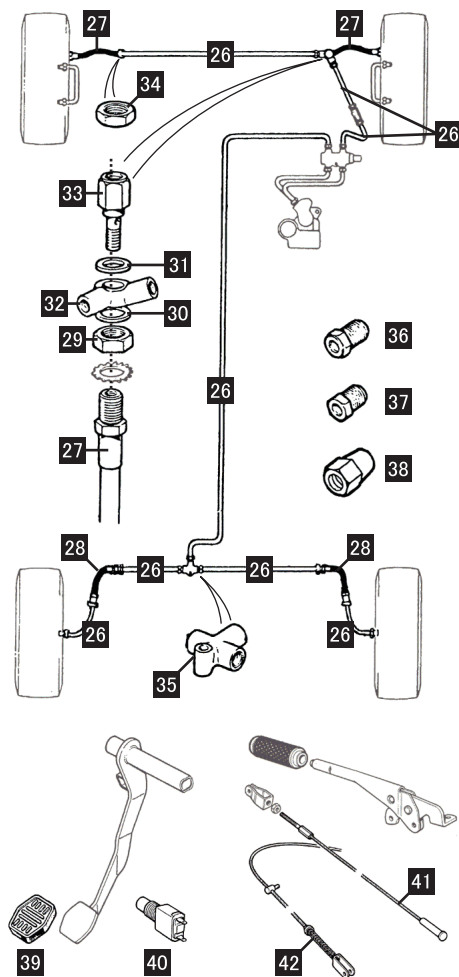

PARTS NUMBER	DESCRIPTION	PRICE	REMARK
1	GMC171AP マスターシリンダー / シングル	¥ 16,000	Mk1用 プラタンク
	GMC171MK1	¥ 22,500	スチールタンク
	GMC172MK1	¥ 24,000	Cooper S
2	GMC227AP // / タンデム サーボ無	¥ 46,000	-88Y
	GMC90376AP // / タンデム サーボ付	¥ 29,500	89Y-
3	GRK6009 ブレーキマスターキャップ	¥ 4,400	タンデム用
4	31G279 ブレーキマスターガスケット	¥ 300	Mk1用
5	GSM119 ブレーキサーボ ASSY	¥ 42,000	89Y-
6	GSM120 ブレーキサーボリアキット	¥ 17,000	89Y-
7	FAM7821AP ブレーキコントロールバルブ	¥ 38,000	89Y-
8	27H4656 (F) キャリパー ASSY (RH)	¥ 39,500	10インチ
	27H4657 (LH)	¥ 39,500	10インチ
	GBC141AP (RH)	¥ 40,000	12インチ
	GBC138AP (LH)	¥ 40,000	12インチ
9	8G8830S (F) キャリパーリアキット	¥ 11,000	10インチ
	8G8668S	¥ 11,000	12インチ
10	3H2428 エアブリーダー	¥ 400	全車
11	17H7679 (F) ブレーキキャリパーシール	¥ 1,900	全車
12	GBP103AFL (F) ディスクハットセット/Lucas	¥ 4,000	10インチ
	GBP307AFL // / Lucas	¥ 4,000	12インチ
	GBP90307AFL // / ハットピン付キット Lucas	¥ 5,800	12インチ
13	21A1265AP (F) ディスクローター (1枚単品)	¥ 12,000	10インチ
	GBD90806L (1枚単品)	¥ 5,000	12インチ
14	SEC000220 (F) バックプレート (RH)	¥ 8,600	12インチ
	SEC000230 (LH)	¥ 8,600	12インチ
15	21A1058 (R) バックプレート (RH)	¥ 13,500	全車
	21A1060 (LH)	¥ 13,500	全車
16	GBS834AFL (R) ブレーキシューセット/Lucas	¥ 3,500	全車

PARTS NUMBER	DESCRIPTION	PRICE	REMARK
17	GDB105AP (R) ブレーキドラム	¥ 5,000	10インチ
	GDB106AP	¥ 9,000	12インチ
18	CMZ407 (R) ブレーキドラムスクリュー	¥ 350	10インチ
	CMZ422	¥ 350	12インチ
19	GWC1102AP (R) ホールシリンダー / Delphi	¥ 4,500	全車
20	513118A プリードスクリュー	¥ 900	全車
21	17H7619 ブレーキアジャストウェッジ	¥ 1,900	全車
22	17H7618 ブレーキアジャストタレット	¥ 1,300	全車
23	17H7612 サイドブレーキレバーブーツ	¥ 1,100	全車
24	17H8092 リターンスプリング	¥ 1,300	全車
25	17H7621	¥ 600	全車
26	SGB002570 ブレーキパイプ (ロール巻き)	¥ 7,700	全車
27	GBH170AP (F) ブレーキホース / Delphi	¥ 4,200	ドラム車
	GBH249AP // / Delphi	¥ 4,000	ディスク車
28	GBH250AP (R) ブレーキホース	¥ 2,500	全車
29	21A228 ナット	NLA	全車
30	233220A ワッシャー	¥ 180	全車
31	3H550	¥ 300	全車
32	21A654 ブレーキホースコネクター	¥ 5,500	全車
33	C5192A (CCC2876) ホルト	NLA	全車
34	2K8686 ナット	¥ 550	全車
35	3H2424 ブレーキパイプコネクター	¥ 2,150	全車
36	TM110051 ナット	¥ 300	全車
37	TM606031	¥ 700	全車
38	TN606031	¥ 700	全車
39	GPR107A ブレーキペダルラバー	¥ 1,400	六角形
40	13H3735Z ストップスイッチ / After	¥ 1,250	全車
41	GVC2135 サイドブレーキケーブル / 前側	¥ 2,200	全車
42	GVC2134 // / 後側	¥ 2,200	全車

表記の価格は平成29年06月28日現在の希望小売価格です。商品の仕様及び価格は予告なく変更される場合があります。