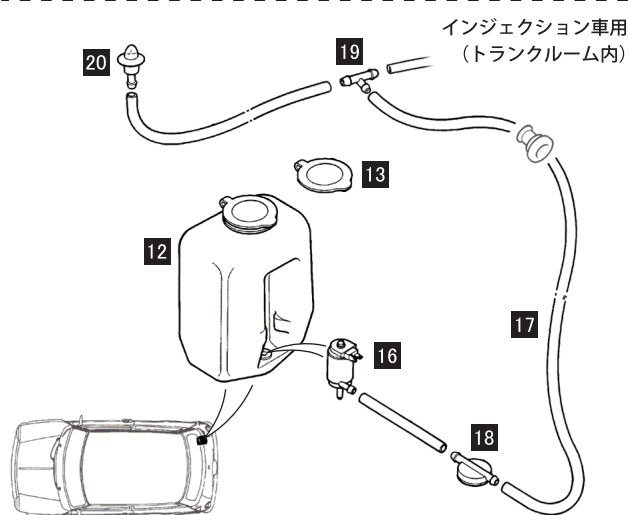

キャブレター専用
(エンジンルーム内)

インジェクション専用
(トランクルーム内)

PARTS NUMBER	DESCRIPTION	PRICE	REMARK	
1	DKB101480	ワイパーアーム / RHD	NLA	Uフック ブラック
	DKB101490	" / LHD	¥ 2,400	Uフックブラック
	13H5629	" / RHD	¥ 2,500	差込 クローム
	37H4952	" / LHD	¥ 2,500	差込 クローム
2	GWB341G	ワイパーブレード*	¥ 1,400	Uフック ブラック
	GWB219	"	¥ 2,200	差込 クローム
	13H5629S	ワイパーブレード&アームセット/1台分	¥ 6,500	差込 クローム
3	37H7201	ワイパーブッシュキット	¥ 6,200	ブラック
	37H7201C	ワイパービホットカバー	¥ 1,400	クローム
4	37H7200	ワイパービホット	¥ 4,800	89Y-
5	14A7091	ワイパーホールプラグ	¥ 1,100	全車
6	RTC202A	ワイパーラックケーブル	¥ 6,000	全車
7	GEU708	ワイパーモーター	¥ 14,800	全車
8	520160A	ワイパーパークススイッチ	¥ 5,000	全車
9	608092A	ワイパーギア	¥ 7,800	全車
10	DLH10006	ワイパーモーターカバー	¥ 700	RHD

PARTS NUMBER	DESCRIPTION	PRICE	REMARK	
11	GWW940	ウオッシュヤータンク	¥ 15,500	キャブ
12	GWW935	"	¥ 6,000	INJ
13	GWW975	ウオッシュヤータンクキャップ*	¥ 1,800	全車
14	GWW1192	ウオッシュヤープンプ*	¥ 7,800	キャブ
15	BAU2043A	" グロメット	¥ 600	キャブ
16	GWW1116	ウオッシュヤープンプ*	¥ 10,000	INJ
17	GWW202M	ウオッシュヤープース	¥ 2,400	全車
18	GWW515	ウオッシュヤーバルブ*	¥ 1,200	INJ
19	GWW404	ウオッシュヤージョイント	¥ 900	全車
20	GWW1080	ウオッシュヤージェット	¥ 1,600	全車
21	XUC10037	アンテナ	¥ 6,200	-96Y
	XUJ000060	ルーフアンテナ / ロッドのみ	¥ 3,900	97Y-
22	GGE157	ホーン	NLA	
23	GGE161	"	¥ 4,300	
	GGE178	"	NLA	