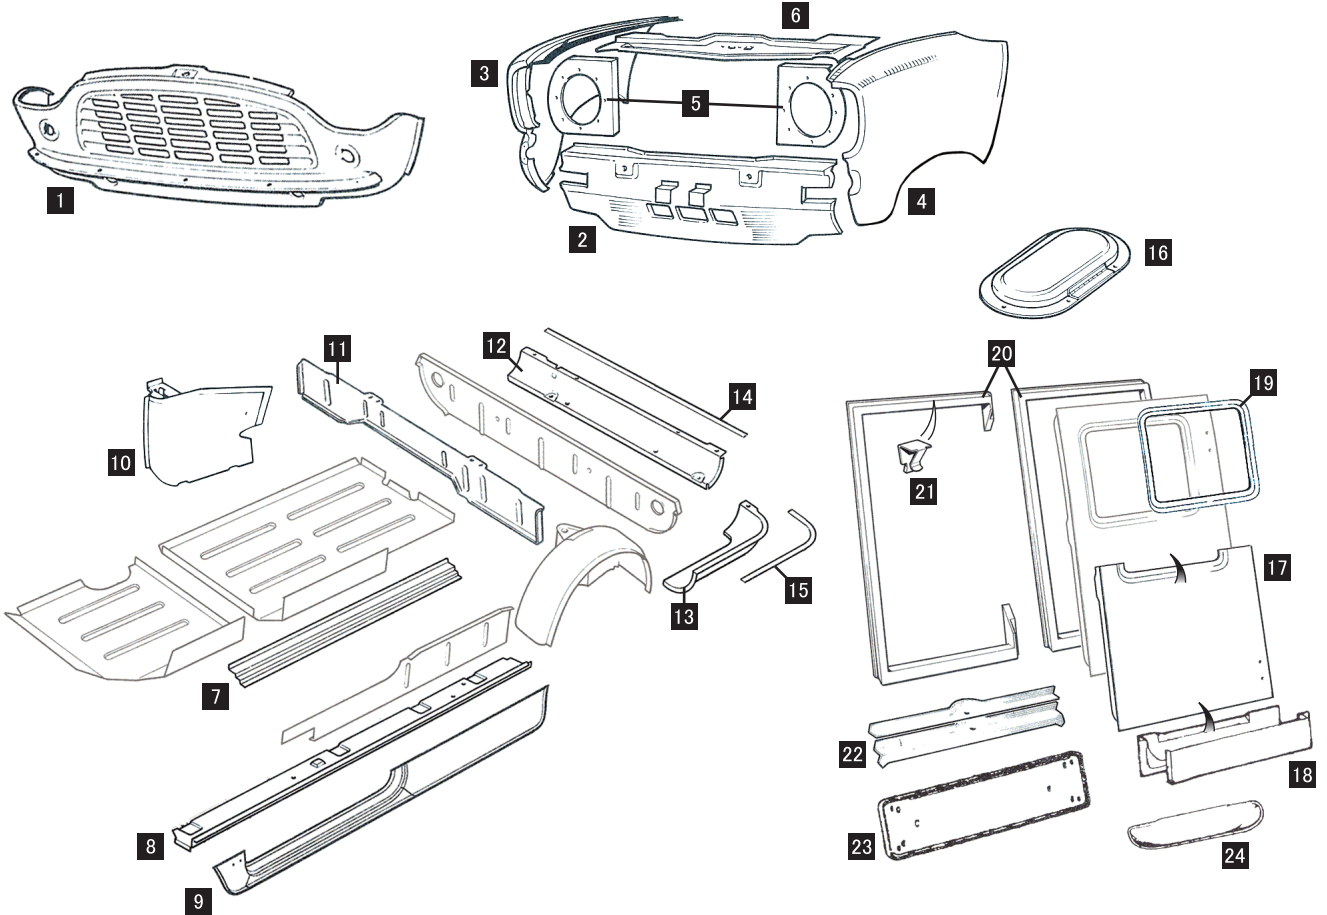

VAN / CLUBMAN PARTS

PARTS NUMBER	DESCRIPTION	PRICE	REMARK
1 AAM1106	グリルパネル	¥ 58,000	VAN/PICKUP
2 AAM1022	(F) ロアパネル	¥ 25,000	CLUBMAN/1275GT
3 CZH408	(F) フェンダー (RH)	¥ 23,000	"
4 CZH409	" (LH)	¥ 23,000	"
5 CZH120	ヘッドランプマウントパネル (RH)	¥ 4,000	"
CZH121	" (LH)	¥ 4,000	"
6 CZH149	ボンネットロックパネル	¥ 12,000	"
7 BHM13	トラスステップパネル	¥ 5,800	全車
8 14A9026/1	シールパネル (RH)	¥ 9,800	VAN/ESTATE
14A9027/1	" (LH)	¥ 9,800	"
9 MS47R	サイドリアリアパネル (RH)	¥ 12,000	"
MS47L	" (LH)	¥ 12,000	"
10 24A565	コンパニオンボックス (RH)	¥ 13,000	"
24A566	" (LH)	¥ 13,000	"
11 24A2100	トランクフロアトップレール	¥ 15,900	"
12 14A8154	ロアスカートパネル	¥ 8,000	"
13 14A6908	コーナーパネル (RH)	¥ 5,300	"
14A6909	" (LH)	¥ 5,300	"
14 BMP130	センターフィニッシャー	¥ 3,800	"
15 BMP131	コーナーフィニッシャー (左右共通)	¥ 4,200	"

PARTS NUMBER	DESCRIPTION	PRICE	REMARK
16 88G486	ルーフベンチレーテッドASSY	NLA	VAN
17 14A8096PZ	バックドアリアパネル (RH)	NLA	VAN/ESTATE
14A8097PZ	" (LH)	¥ 13,000	"
18 14A8096RR	バックドアリアパネル (RH)	NLA	"
14A8097RL	" (LH)	¥ 13,000	"
19 14A7210	ウェザーシール (左右共通)	¥ 8,500	"
20 14A7608/9	ウェザーシールセット (左右セット)	¥ 20,000	"
21 14A6585	" クリップ	¥ 600	"
22 14A7034S	ステップパネル	NLA	"
23 14A7552	(R) ナンバープレート	¥ 5,500	"
24 14A7550	(R) バンパー	¥ 14,000	"